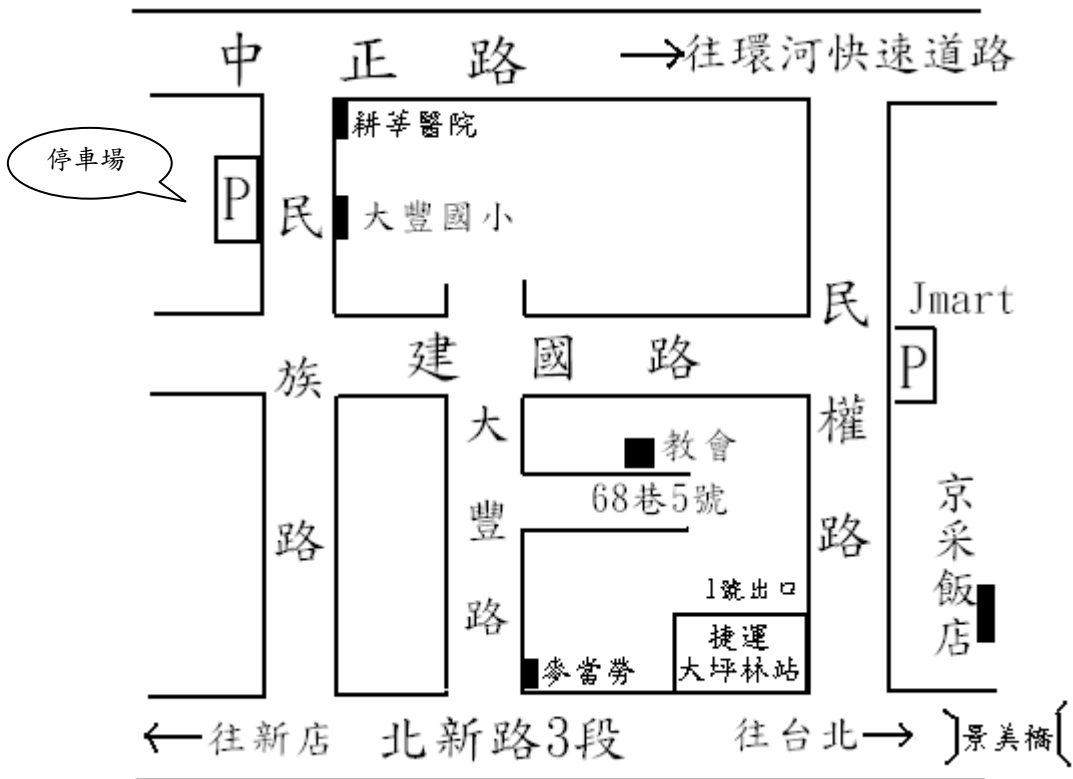

宇宙光 百人大合唱·貴格會大坪林教會演出備忘錄

- 演出時間：2018年6月30日(六) 19:00
- 演出地點：新北市新店區大豐路68巷5號
- 聯合演出：貴格會大坪林教會詩班 (彩排時間 16:50-17:20)
- 集合時間：17:30 (請準時參加靈修及彩排)
- 集合地點：教會2樓大堂 (會堂內禁止飲食)
- 團員休息室：男團員4樓<信實>教室。
女團員1樓<小副堂>。
- 1樓副堂為視訊轉播。

【停練期】7-8月停練期，幹部會議、傳愛之家聚會皆持續進行。

【迎新送舊】8月30日(四)晚上7:00-7:25(靈修時間)宗崙組
(歡迎團員踴躍登記提供餐食，請於晚上6:00-6:40送到4樓)

【第一次練唱】日期：9月6日(四)晚上7:30

背面續交通訊息

基督教臺灣貴格會大坪林教會

地址：新北市新店區大豐路 68 巷 5 號

電話：(02)2911-7316

- ▲ 請儘量搭乘捷運新店線，於大坪林站 1 號出口，步行約 6-8 分鐘。
- ▲ 搭乘公車松江新生幹線(原 642). 643. 644. 648. 650. 252. 綠 10. 綠 15. 棕 2. 綠 3. 綠 8 在大坪林站(麥當勞旁)下車，步行約 3-4 分鐘。